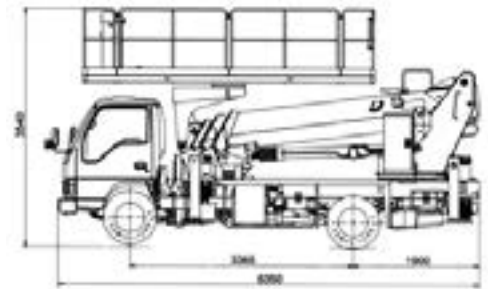

■スーパーデッキ TZ-16A

型式	TZ-16A
名称	重荷重型高所作業車
●バケット	
積載荷重(搭乗人員)	1000kg
最大地上高	15.7m
最大作業半径	7.23m(1000kg積載時)
内側寸法	1.94×4.4×1.02(m)
旋回角度	360°(全旋回)
●車体寸法	
全長	6350mm
全高	3540mm
全幅	1995mm
●ジャッキ	
張出幅	1870-4100mm

■スーパーデッキ AT-150S タダノ製

デッキ積載荷重 1,000kg
 最大地上高 14.8m
 最大作業半径 10.9m

メーカー	タダノ
型式	AT-150S
車種	15m
A 全長mm	6,645
B 全幅mm	2,070
C 全高mm	3,570
D ホイールベースmm	3,395
バケット	
積載荷重kg	1,000
最大地上高m	14.8
最大作業半径m	10.9(100kg積載時)
長さm	4.6
幅m	1.94
深さm	1.01
アウトリガ	
最大張出幅m	4.1