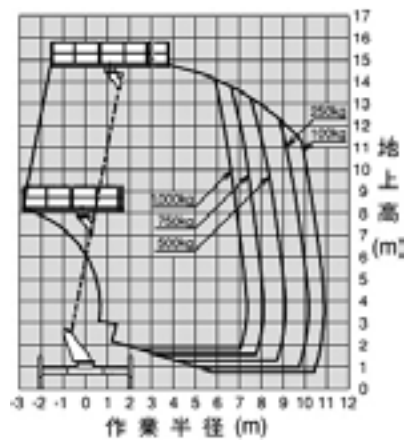

■スーパーデッキ TZ-16A

型式	TZ-16A
名称	重荷重型高所作業車
●バケット	
積載荷重(搭乗人員)	1000kg
最大地上高	15.7m
最大作業半径	7.23m(1000kg積載時)
内側寸法	1.94×4.4×1.02(m)
旋回角度	360°(全旋回)
●車体寸法	
全長	6350mm
全高	3540mm
全幅	1995mm
●ジャッキ	
張出幅	1870-4100mm

■スーパーデッキ AT-150S タダノ製

デッキ積載荷重 1,000kg
 最大地上高 14.8m
 最大作業半径 10.9m

メーカー	タダノ
型式	AT-150S
車種	15m
A 全長mm	6,645
B 全幅mm	2,070
C 全高mm	3,570
D ホイールベースmm	3,395
バケット	
積載荷重kg	1,000
最大地上高m	14.8
最大作業半径m	10.9(100kg積載時)
長さm	4.6
幅m	1.94
深さm	1.01
アウトリガ	
最大張出幅m	4.1