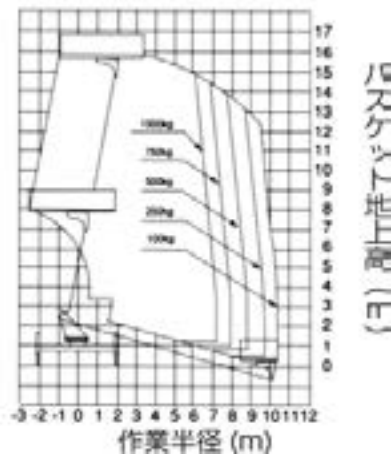

■スーパーデッキ TZ-16A

型式	TZ-16A
名称	重荷重型高所作業車
●バケット	
積載荷重(搭乗人員)	1000kg
最大地上高	15.7m
最大作業半径	7.23m(1000kg積載時)
内側寸法	1.94×4.4×1.02(m)
旋回角度	360°(全旋回)
●車体寸法	
全長	6350mm
全高	3540mm
全幅	1995mm
●ジャッキ	
張出幅	1870-4100mm

■スーパーデッキ AT-150S タダノ製

デッキ積載荷重 1,000kg
 最大地上高 14.8m
 最大作業半径 10.9m

メーカー	タダノ
型式	AT-150S
車種	15m
A 全長mm	6,645
B 全幅mm	2,070
C 全高mm	3,570
D ホイールベースmm	3,395
バケット	
積載荷重kg	1,000
最大地上高m	14.8
最大作業半径m	10.9(100kg積載時)
長さm	4.6
幅m	1.94
深さm	1.01
アウトリガ	
最大張出幅m	4.1